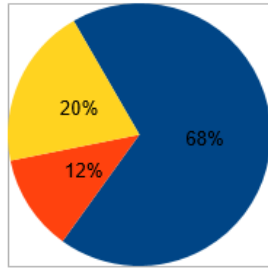

RETOUR SONDAGE ECOLE DE JOUR JANVIER 20

- N'UTILISENT PAS L'ECOLE DE JOUR
- SOUHAITENT LE MAINTIEN JUSQU'A 17H30
- SOUHAITENT PROLONGER JUSQU'A 18H00

USAGERS DE L'ECOLE DE JOUR

- SOUHAITENT LE MAINTIEN JUSQU'A 17H30
- SOUHAITENT PROLONGER JUSQU'A 18H00