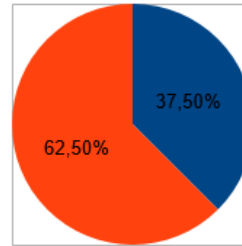

RETOUR SONDAGE ECOLE DE JOUR JANVIER 20

- N'UTILISENT PAS L'ECOLE DE JOUR
- SOUHAITENT LE MAINTIEN JUSQU'A 17H30
- SOUHAITENT PROLONGER JUSQU'A 18H00

USAGERS DE L'ECOLE DE JOUR

- SOUHAITENT LE MAINTIEN JUSQU'A 17H30
- SOUHAITENT PROLONGER JUSQU'A 18H00